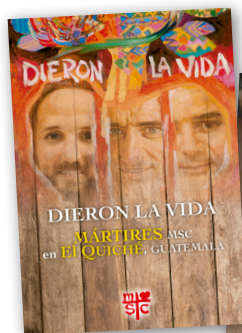

- Libro de la Alegría /Ref. 3349. . . . . **1,00 €**
- Indulgencias
  (Francisco Armenteros) /Ref. 3350 . . **2,00 €**
- Gaspar vive
  (P. Manuel Rodríguez, msc) /Ref. 3351. **15,00 €**
- A corazón abierto. Poesías en Nicaragua
  (P. Gaspar G. Laviana) /Ref. 3352 . . . **8,00 €**
- Amado sea en todas partes el Sgdo. Corazón
  (Hna. K. Sietmann) /Ref. 3353 . . . . . **6,00 €**
- La devoción a Ntra. Sra. del Sgdo. Corazón
  (P. X. Deidier, msc) /Ref. 3354 . . . . . **7,00 €**
- El carisma de Julio Chevalier
  (P. Hans Kwakman, msc) /Ref. 3355 **10,00 €**
- Evangelio Diario. Comentado /Ref. 3361 **3,00 €**
- Notas íntimas (Serie 1.
  Obras de Julio Chevalier) /Ref. 3401 . . . **8,00 €**
- Cómics-Tebeo infantil
  'La aventura de Julio' /Ref. 3407 . . **Gratis***
- La Adoración Eucarística Perpetua,
  puerta al cielo /Ref. 3408 . . . . . **2,00 €**
- Religiosidad del hombre y Salvación
  (Antonio M.S.C.) /Ref. 3410. . . . . **7,00 €**
- Una visita de Jesús para usted.
  2ª edición. Raquel /Ref. 3411 . . . . . **1,00 €**
- El Carisma de Julio Chevalier. Calendario
  en breves pensamientos /Ref. 3412 . **4,00 €**

Libros del P. José Mª Álvarez

- Espiritualización
  del ser humano /Ref. 3337 . . . . . **12,00 €**
- Vive y favorece la vida /Ref. 3346 . . **12,00 €**
- Retazos gitanos /Ref. 3347. . . . . **12,00 €**
- Jesús enseñaba así /Ref. 3348. . . . **15,00 €**
- Pues sí, tengo cáncer... ¿y? /Ref. 3356 . **15,00 €**
- Vivir de la mano de Dios /Ref. 3358. **16,00 €**

Ref. 3314